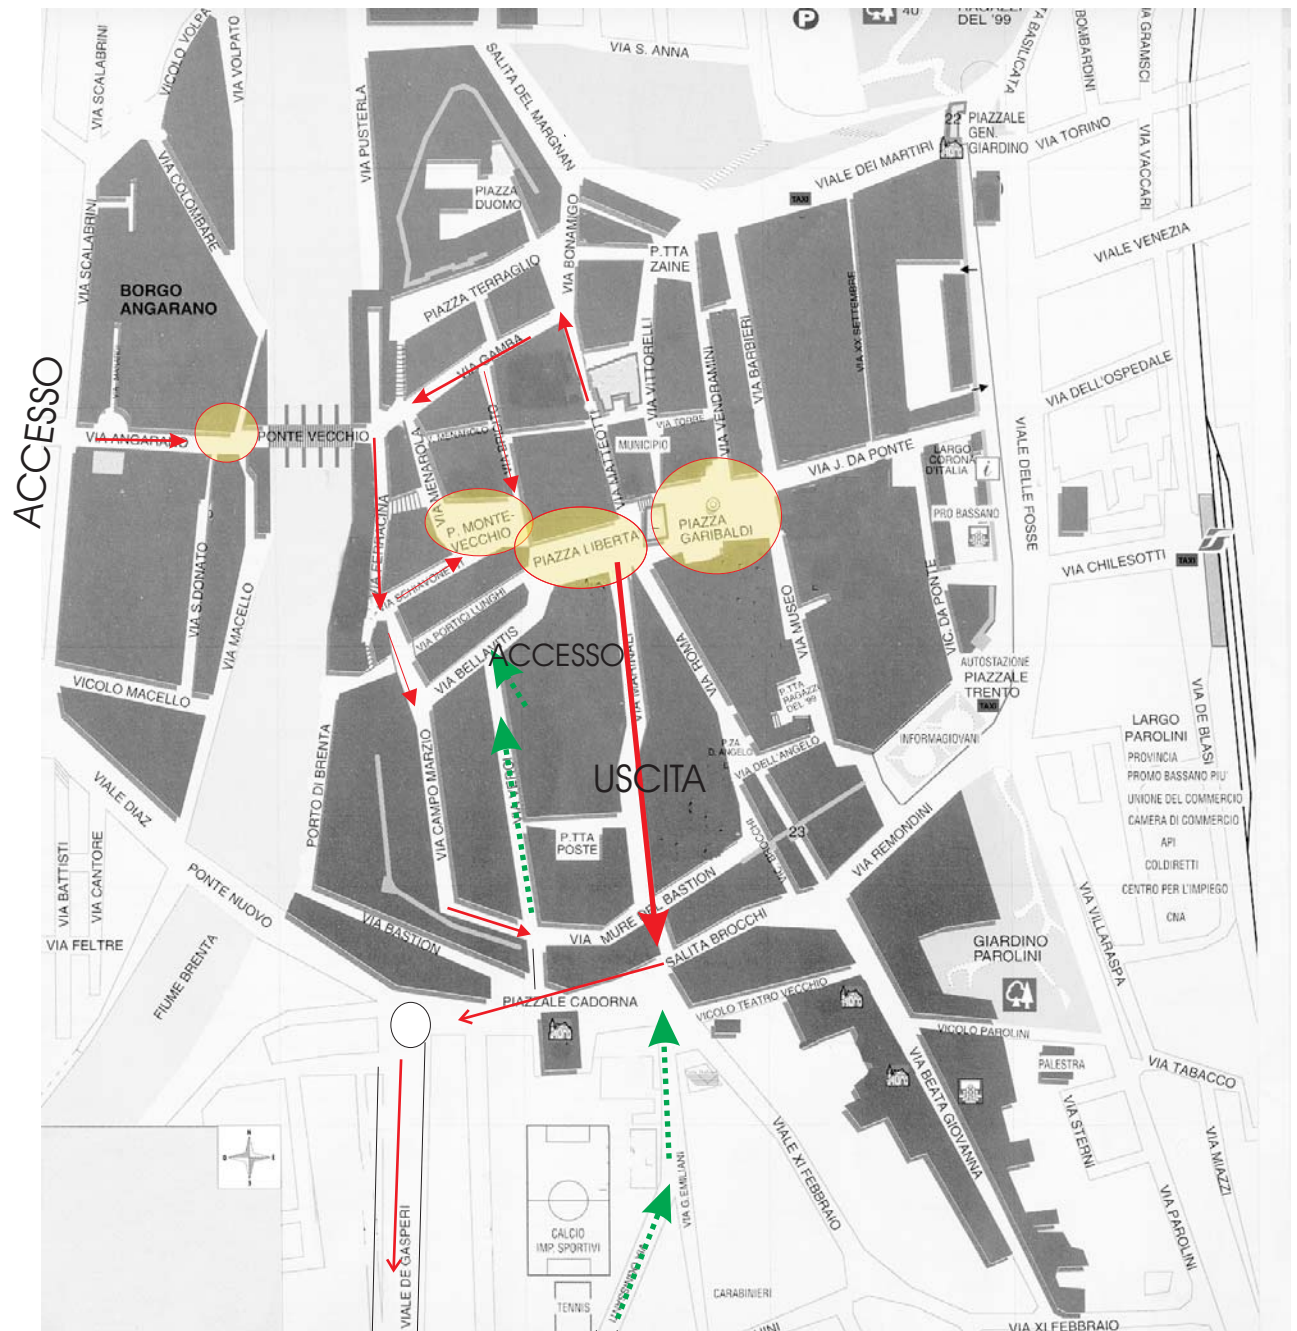

Soirée dell'Antiquariato e Collezionismo.

Bassano del Grappa

Benvenuti a Bassano!

Percorso ingresso

vs. piazze

Percorso uscita

vs. Parcheggio e vs. ss Valsugana

Per problemi:

348.0017498 / 347.5980930

Direzione
Padova-Vicenza

Parceggio Gerosa

Viale De Gasperi - dopo rotonda al semaforo a Sx

ANDATA - Bus Navetta Pubblico x Centro ogni 10'

RITORNO - partenza con mezzo organizzazione da angolo ingresso Piazze.